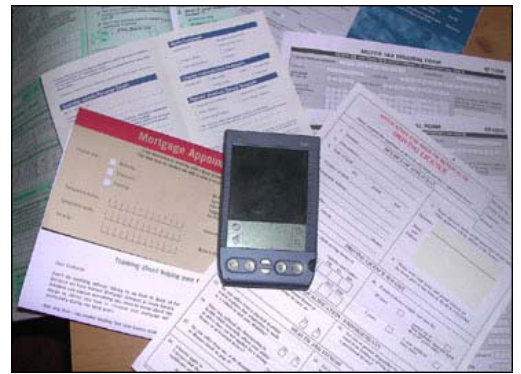

DigSee SURE позволяет:

- Быстро и легко создать шаблон любой формы/опросника;
- Распространить созданный шаблон формы среди мобильных представителей в считанные минуты, загрузив его на их наладонники/КПК в офисе или удаленно;
- Заполнить форму/опросник непосредственно во время беседы с клиентом/респондентом и немедленно передать результат в офис;
- Эффективно организовать ввод форм на многих офисных рабочих местах, связанных в локальную сеть;
- Упорядочить распределенный ввод форм с географически удаленных рабочих мест и из разных отделов;
- Хранить собранные данные в центральной базе, с возможностью быстрого поиска по всей базе и удобного редактирования массивов данных;
- Экспортировать собранные данные для дальнейшей обработки в MS Office (Excel, Access) либо других приложениях.

ПОСТАВЛЯЕТСЯ В «КОРОБОЧНЫХ» ВЕРСИЯХ!

Совместимые платформы/устройства:

Palm (Наладонники)

Практически все устройства под управлением Palm OS 3.x или выше, например, Palm, Handspring Visor, Sony Clie и т.д.

PocketPC (Карманные ПК)

Устройства на основе платформ Pocket PC, Pocket PC 2002, все популярные модели ведущих производителей КПК – Hewlett-Packard, Rover Computers, Dell, ASUS, Mitac, Fujitsu-Siemens, Версия.

Коммуникаторы/Смартфоны

Совмещенные устройства, объединяющие в себе мобильный телефон и портативный компьютер Palm/Pocket PC, например, Handspring Treo, Siemens SX45 Andromeda, O2 XDA и т.д.

Ноутбуки/Планшетные ПК/Обычные офисные ПК

Любые ПК под управлением ОС MS Windows 95/98/NT/2000/XP.

Синхронизация данных возможна по любым доступным каналам связи (обычный и GSM-модем, Bluetooth, сетевая или беспроводная сетевая карточка).

Дополнительная информация о решении DigSee SURE и БЕСПЛАТНАЯ пробная версия доступны по адресу: www.mobilentry.com/rus/

Связаться с нами можно по указанным ниже реквизитам:

ООО "Дигси" – Сайт компании: www.digsee.com/rus/ - Сайт продукта: www.mobilentry.com/rus/
Поддержка в Internet: www.digsee.com/support/ - E-mail: support@digsee.com
Адрес: г. Киев, 02160, пр. Воссоединения 7а, оф. 627 - E-mail: sales@digsee.com
Тел.: (044) 551-94-14, 551-04-31, 559-46-03 - Факс: (044) 559-46-03